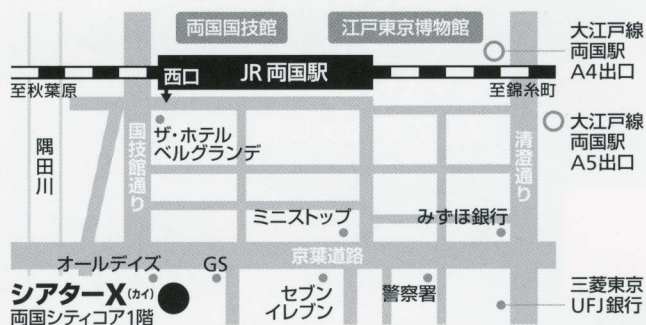

SCHEDULE

※開場・受付は開演の30分前となります。

東京都墨田区両国2-10-14 両国シティコア内 tel:03-5624-1181
JR総武線●両国駅西口 徒歩約3分
都営地下鉄大江戸線●両国駅A4・A5出口 徒歩約8分